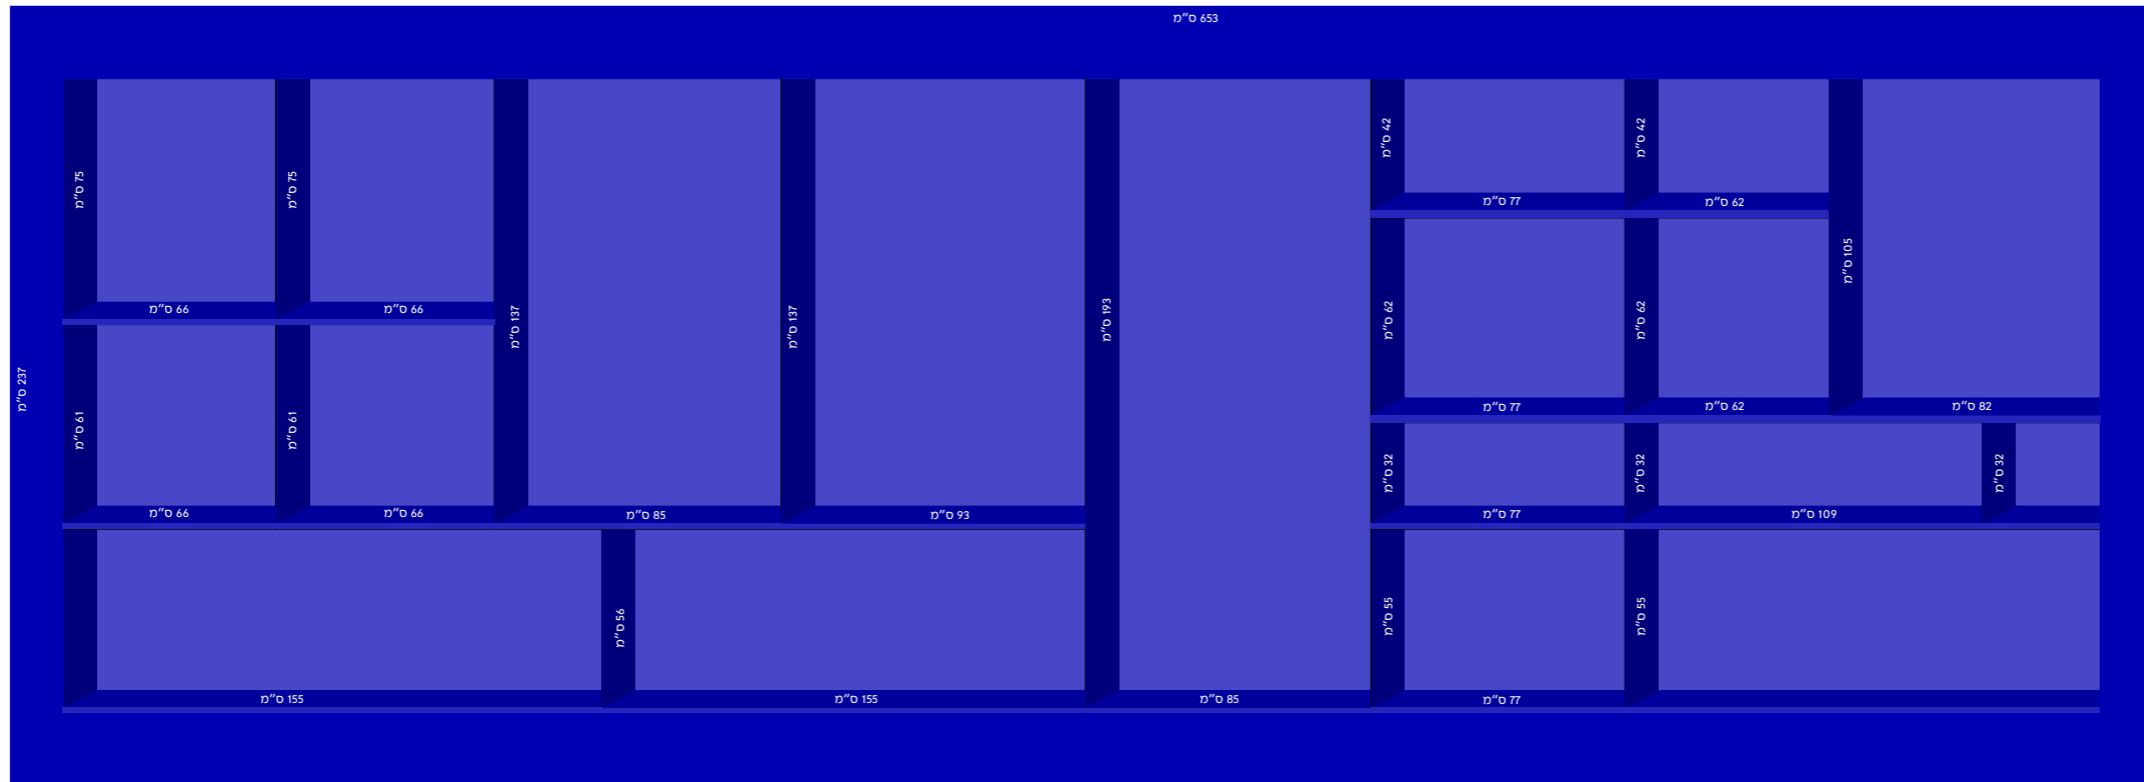

ויטרנת K02

(שילוב תצוגת ספרי קודש, מסכים קטנים, חפצים ודימויים)

מבט צד

פרונטלי

הדמיה