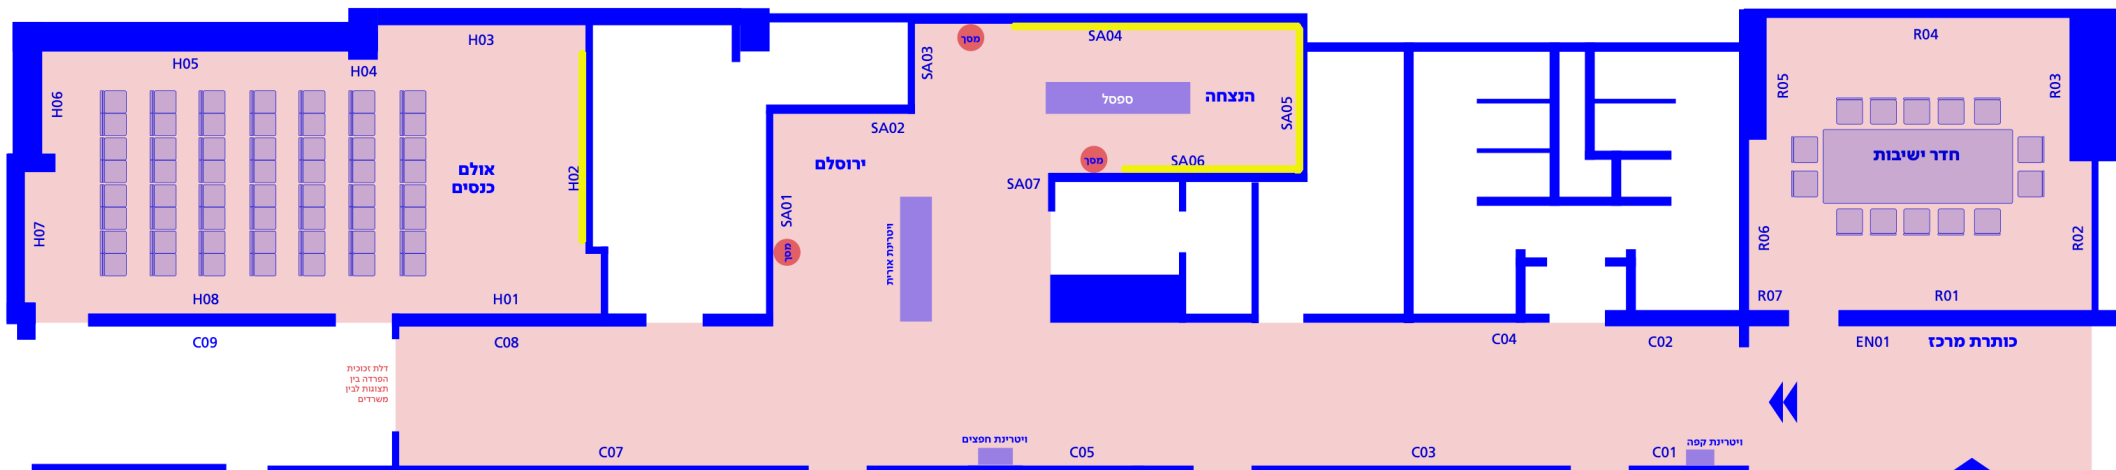

# פירוט חומרה מולטימדיה

- 1 - סטריפ מסך בגודל כולל של 200 \* 70 ס"מ, רמקולים תקרתיים - K06
- 2 - מסך 135\*90 ס"מ - K02
- 3 - מסך 120\*80 ס"מ - K05
- 4 - עמודת שמע + 3 זוגות אזניות - K02
- 5 - מסך מגע 73\*43 ס"מ + elo + מחשב אפשרות לפיצול הצוגה על מסך 6 - K09
- 6 - מקרן + סאונד, נתקשר עם הנוסך נוגע בחלל - K10
- 7 - מערכת הקרנה הקפית, עם 4 short throw + סאונד SA04, SA05, SA06
- 8 - מסך פורטרט 85\*55 ס"מ SA01
- 9 - מסך פורטרט 43\*31 ס"מ SA04
- 10 - מסך פורטרט 115 \*75 ס"מ SA06
- 11 - אודיטוריום, מקרן + מסך גלילה חשמלי + סאונד +
- 12 - רמקולים תקרתיים במסדרון עם ערוץ סאונד עצמאי H02