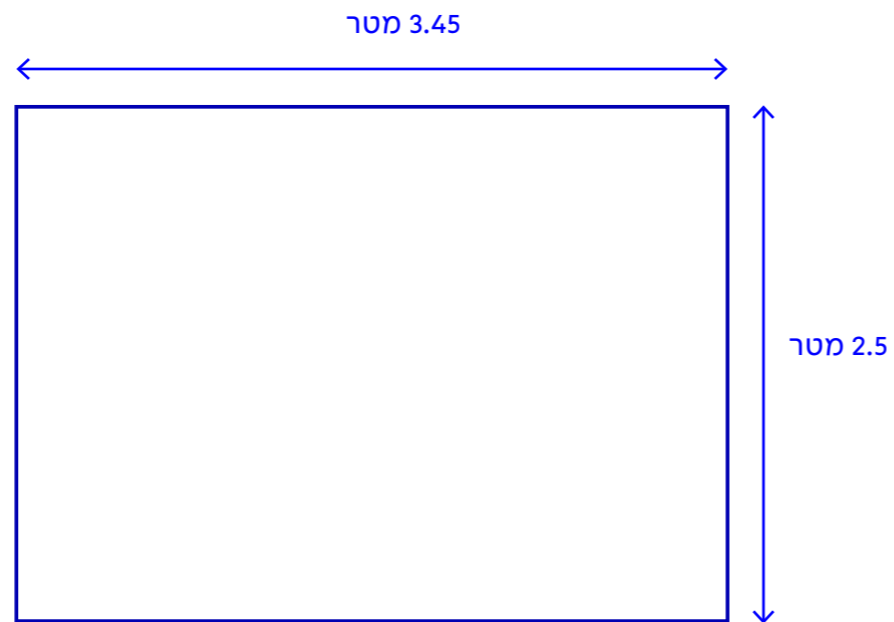

בינוי קיר גבס

גודל

2.5*3.45 מטרים

(קיר K05-K06)

פרונטלי