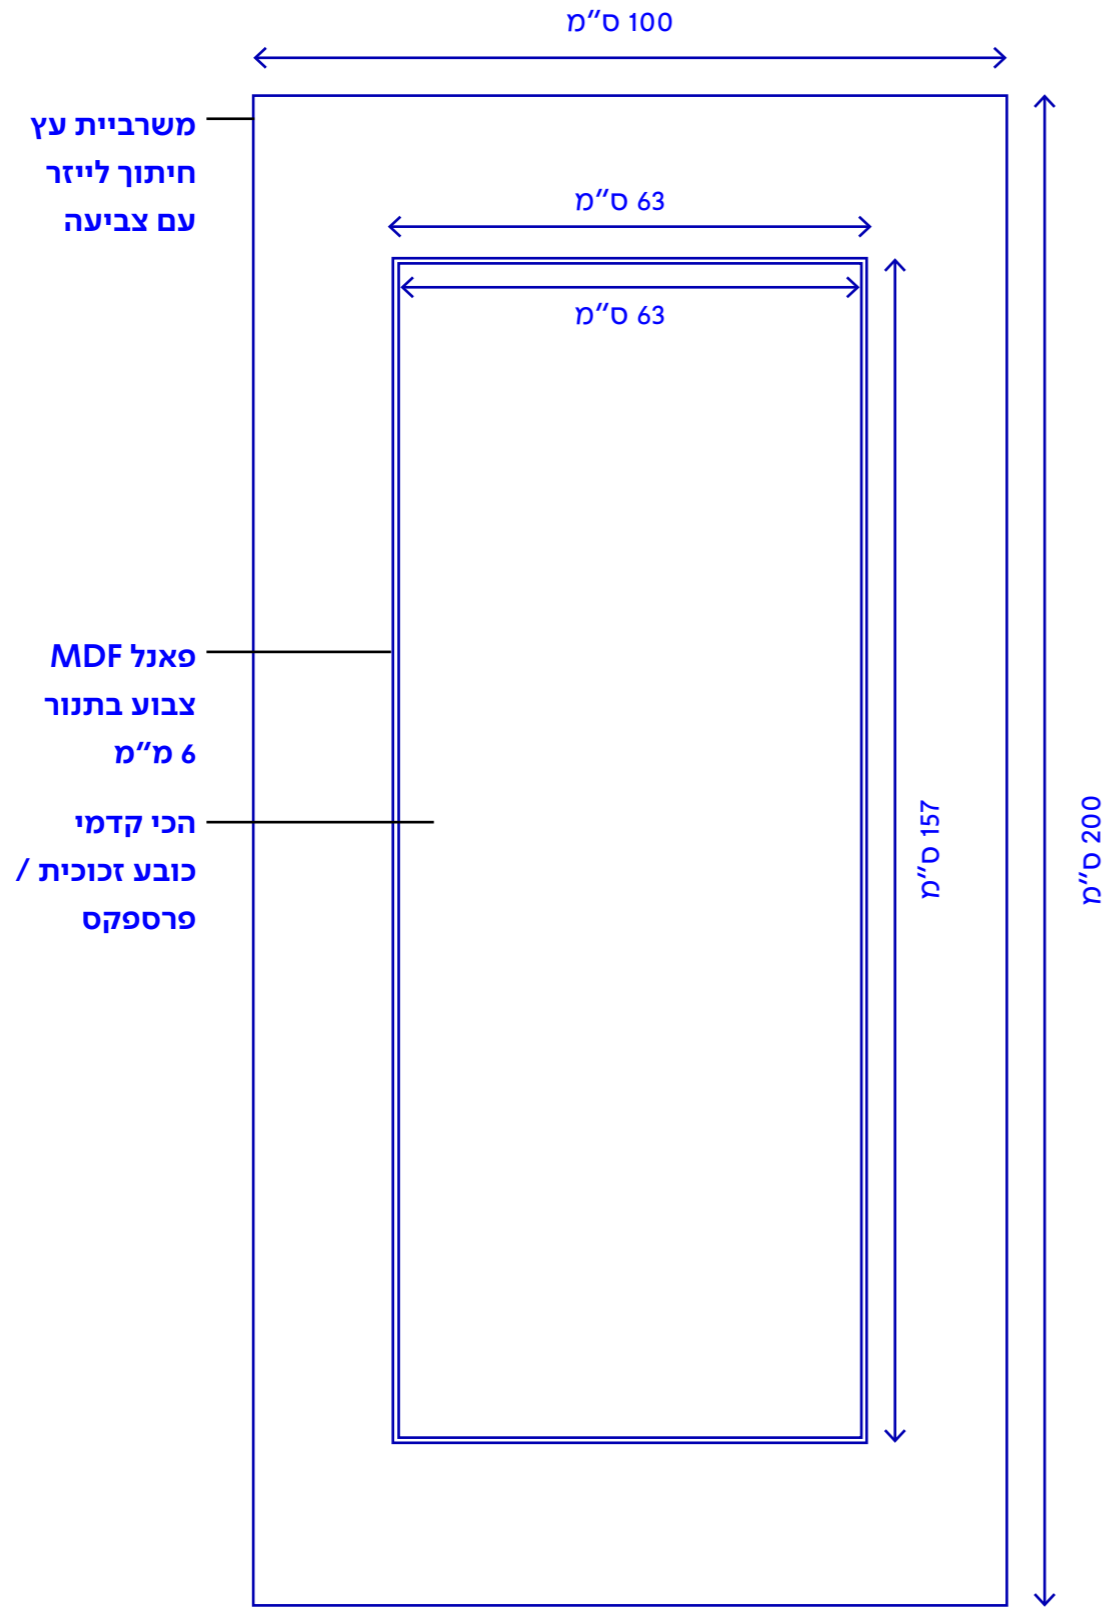

ויטרנת C05 (חפצים)

פרונטלי

מבט על

הדמיה