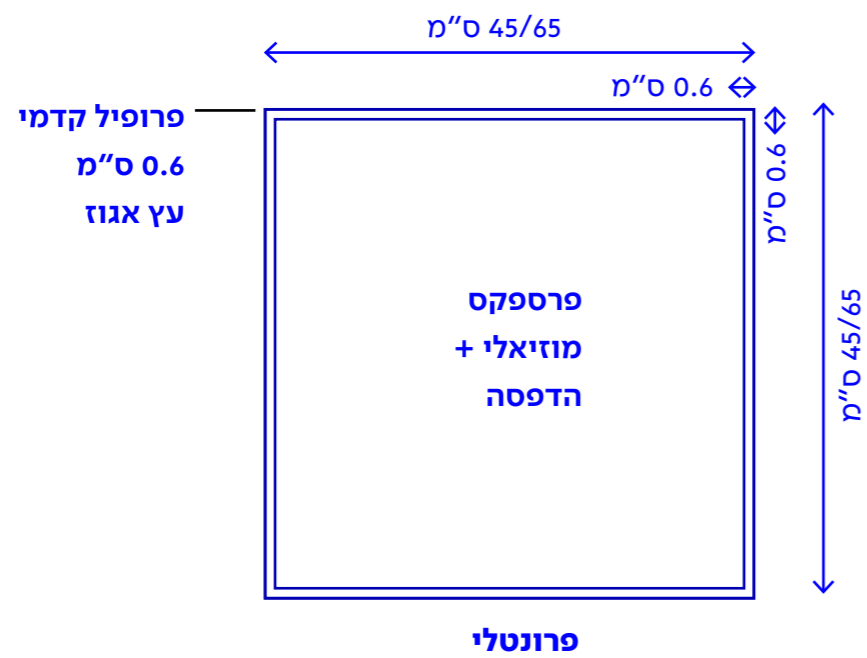

קופסאות אור

גודל	עובי	צבע	כמות	
65*65 ס"מ	2 ס"מ	חום בהיר	2	(קיר H03 קופסת אור)
65*65 ס"מ	2 ס"מ	חום בהיר	4	(קיר H05 קופסת אור)
65*65 ס"מ	2 ס"מ	חום בהיר	3	(קיר H08 קופסת אור)
45*45 ס"מ	2 ס"מ	חום בהיר	5	(קיר H03 קופסת אור)
45*45 ס"מ	2 ס"מ	חום בהיר	7	(קיר H05 קופסת אור)
45*45 ס"מ	2 ס"מ	חום בהיר	6	(קיר H08 קופסת אור)

הדמייה