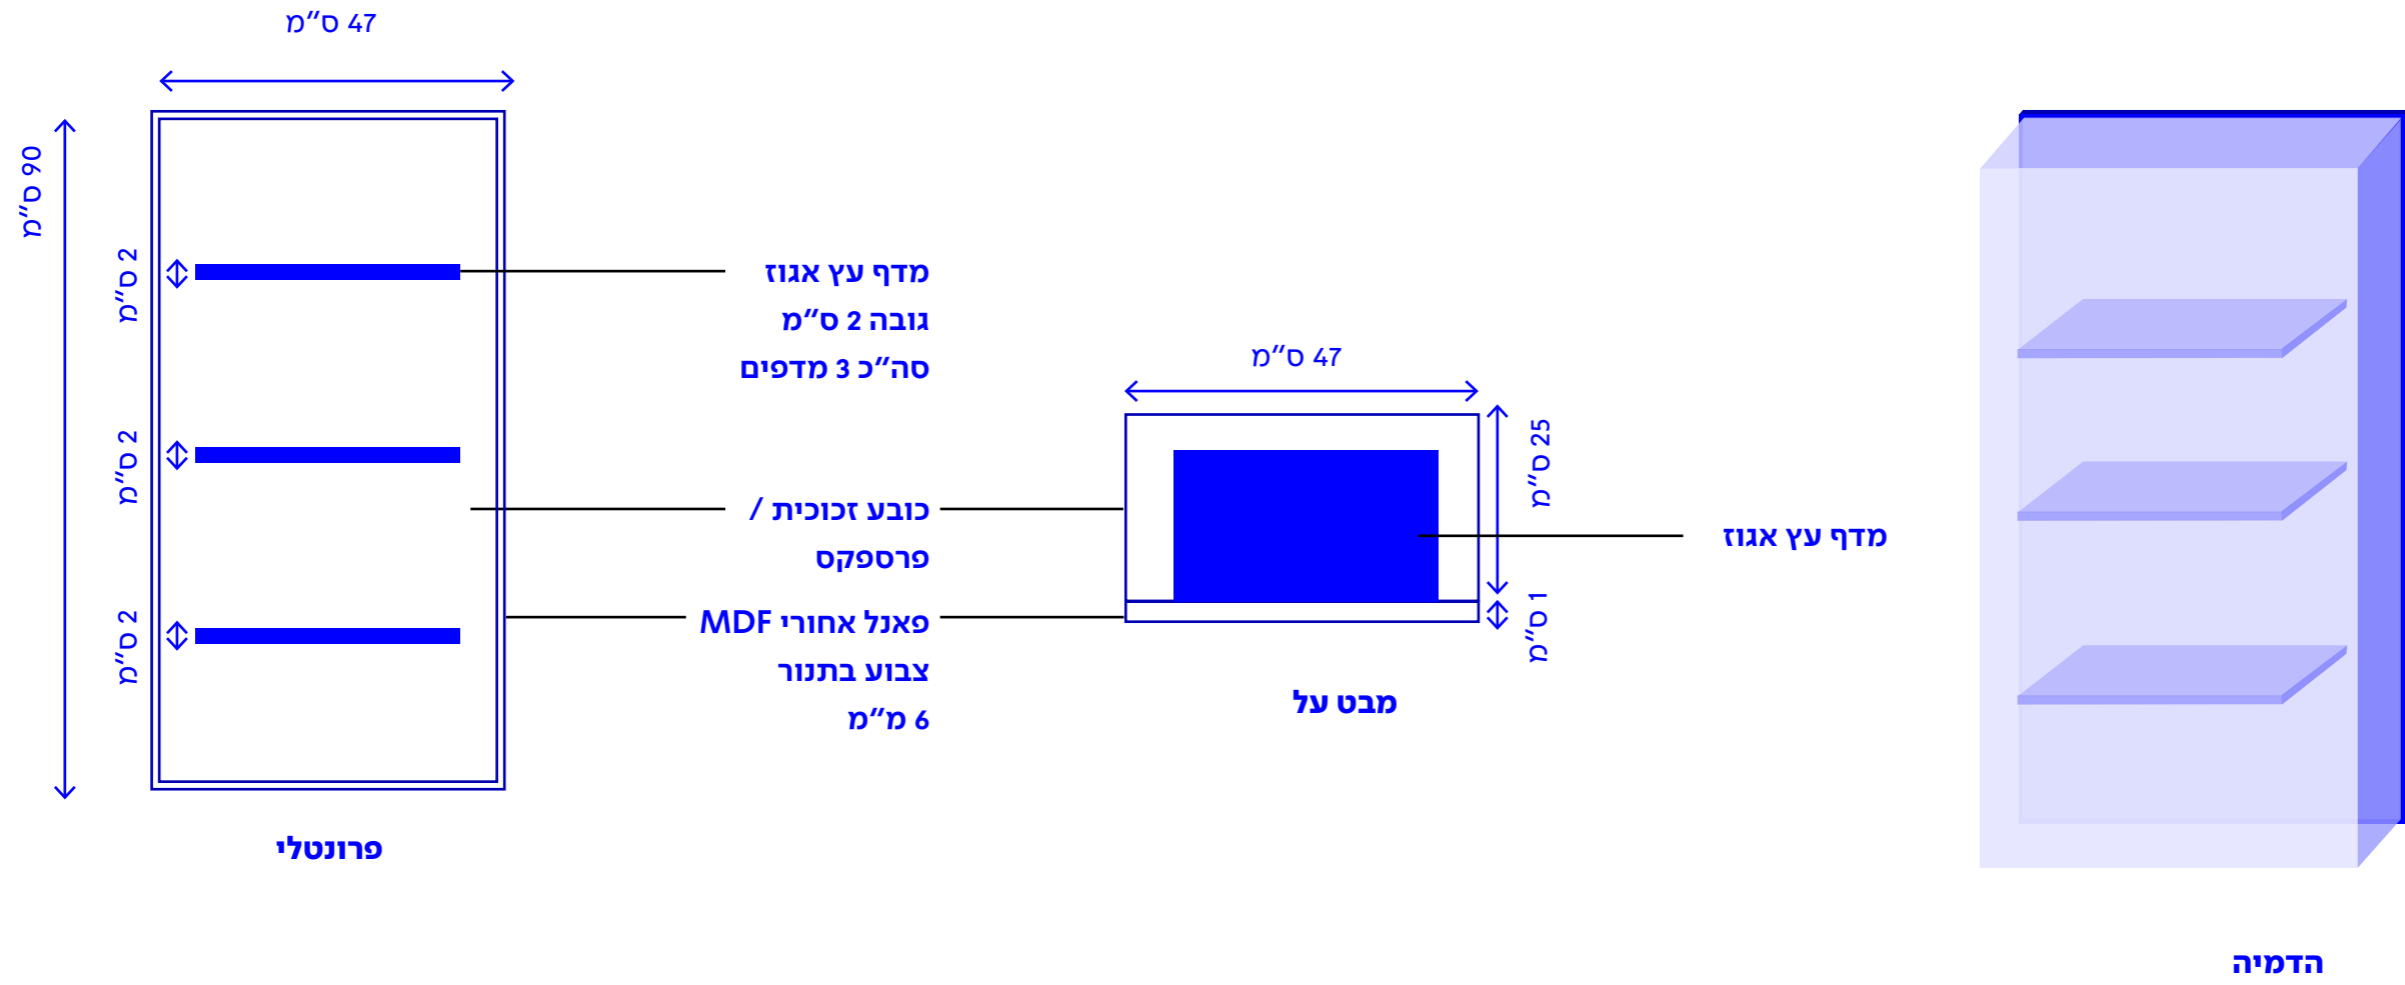

ויטרנת K03.b (תבואי)