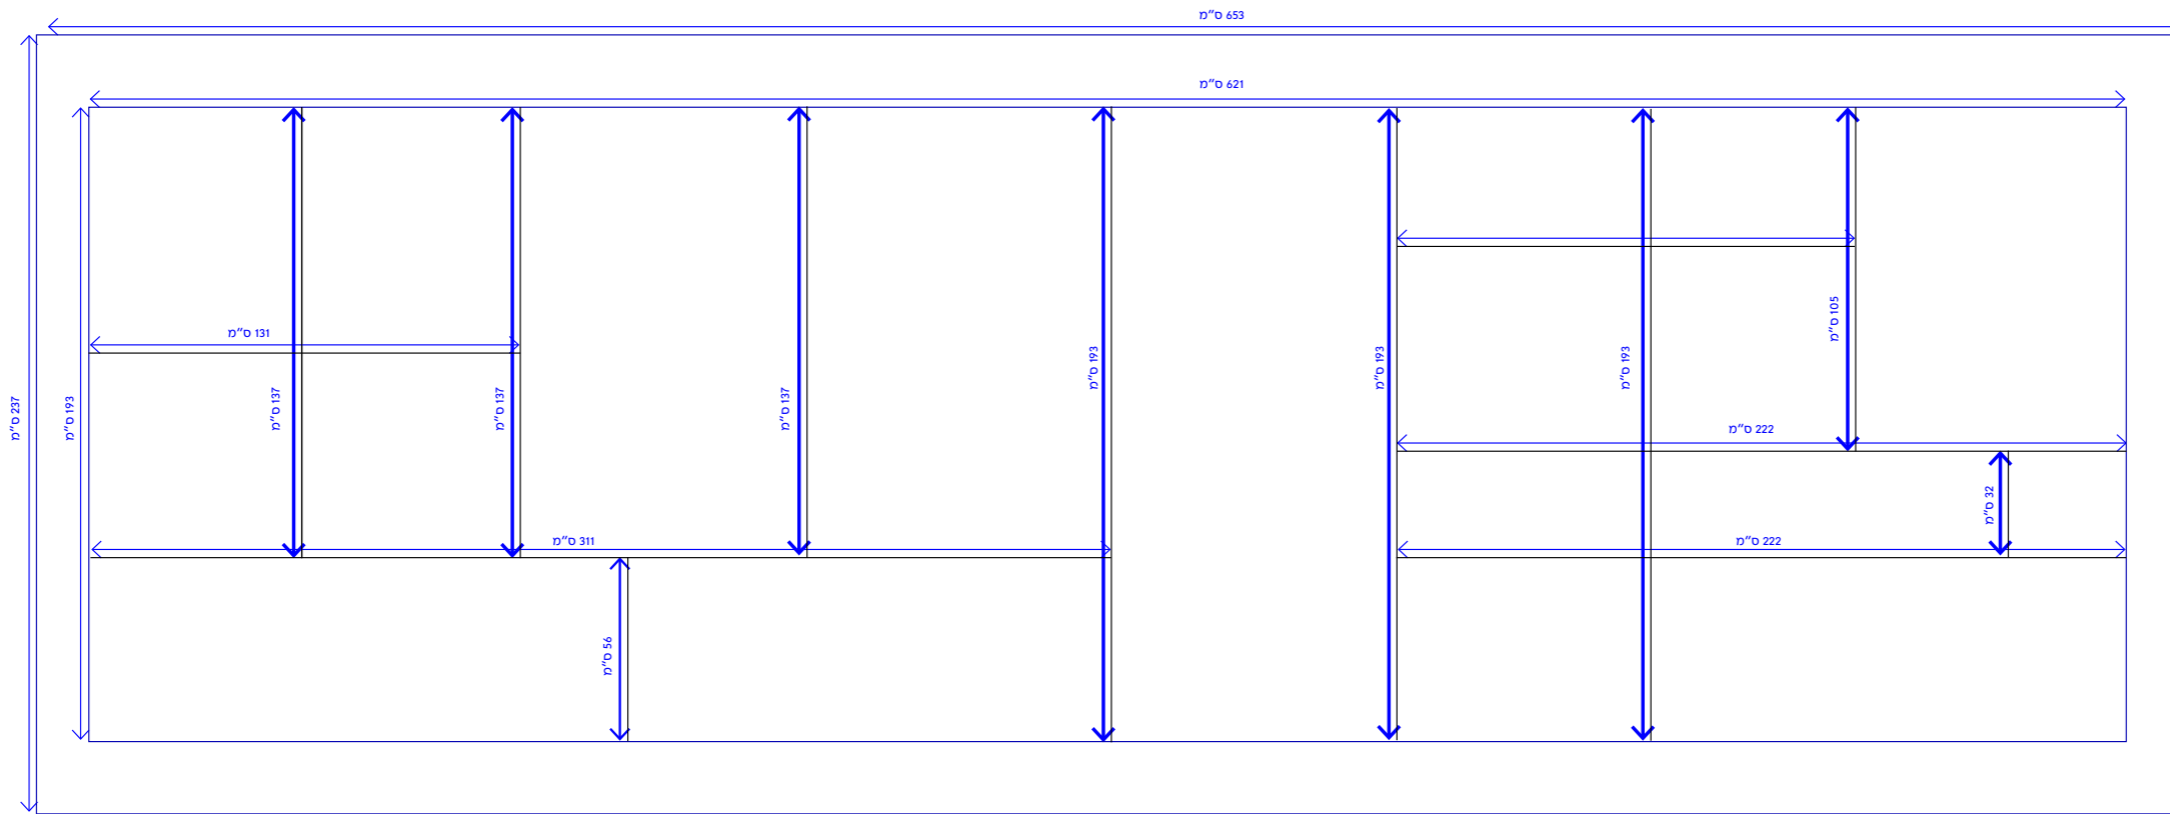

ויטרנת K02

(שילוב תצוגת ספרי קודש, מסכים קטנים, חפצים ודימויים)

מבט צד

פרונטלי

הדמיה