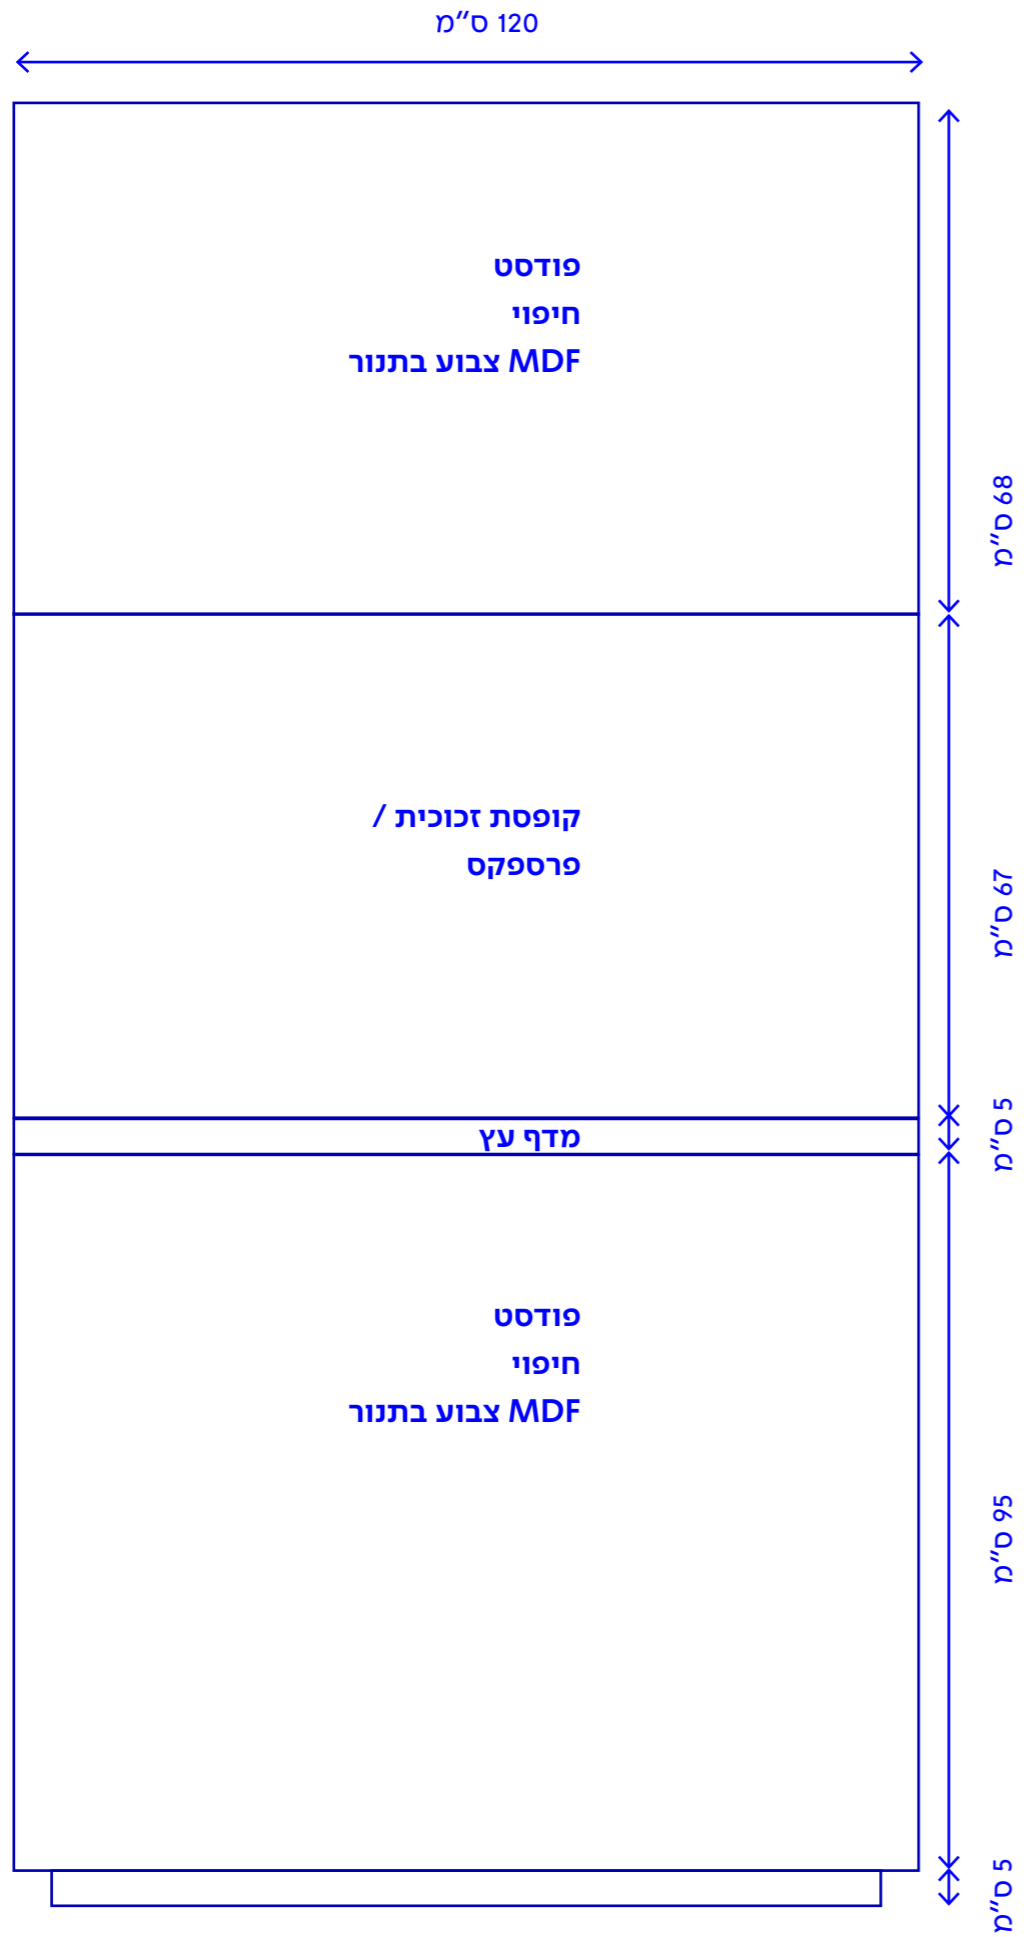

ויטרנת 90K (אורית)

הדמיה

מבט על

פרונטלי