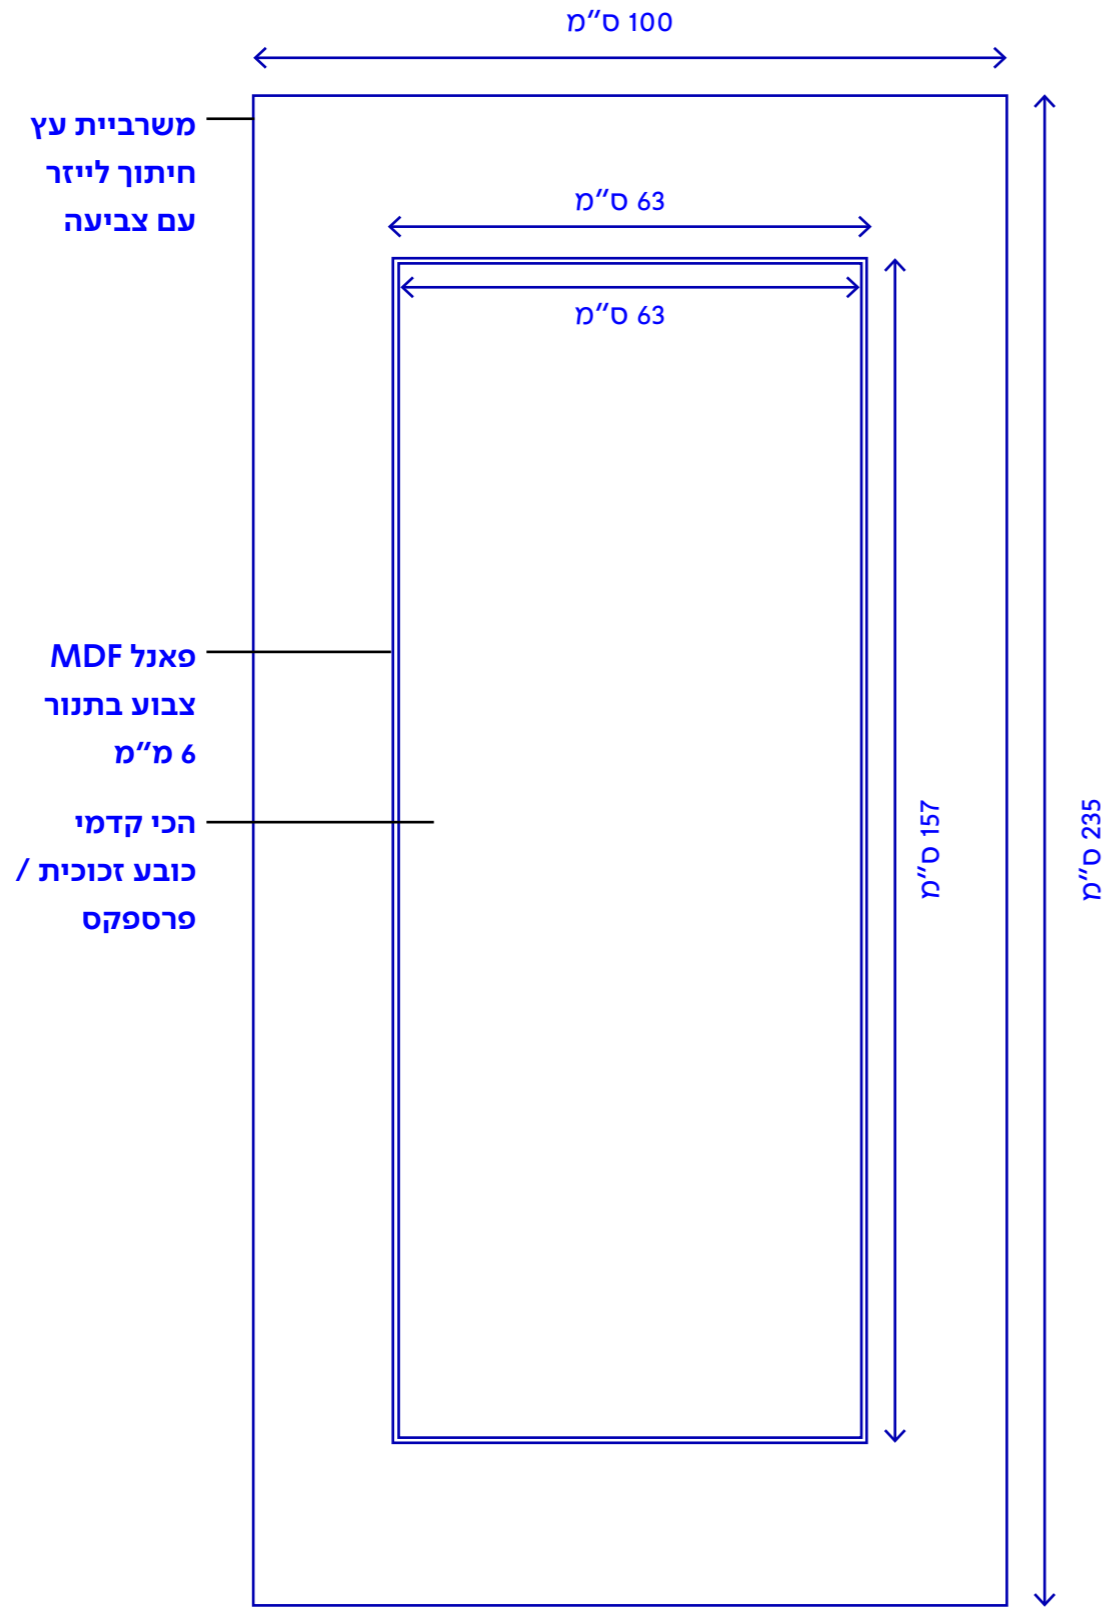

ויטרנת K04 (חפצים חתונה)

פרונטלי

מבט על

הדמיה