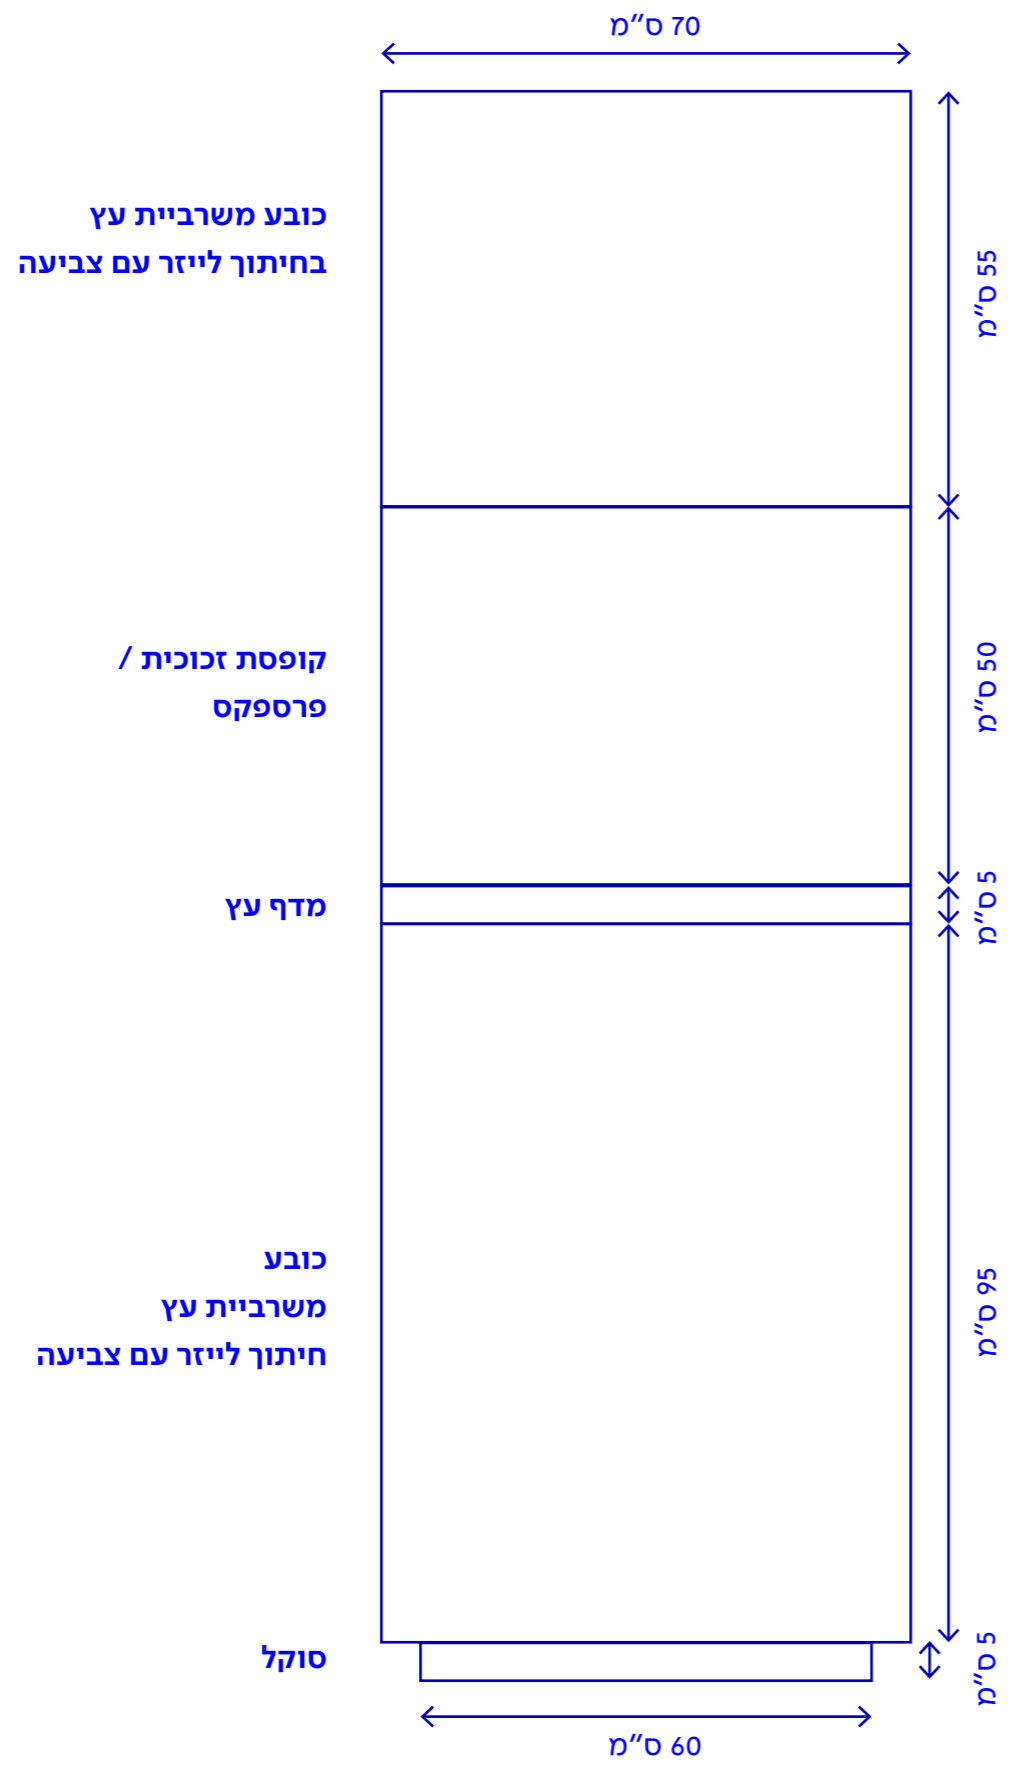

ויטריןת C01 (עמדת קפה)

הדמיה

מבט על

פרונטלי